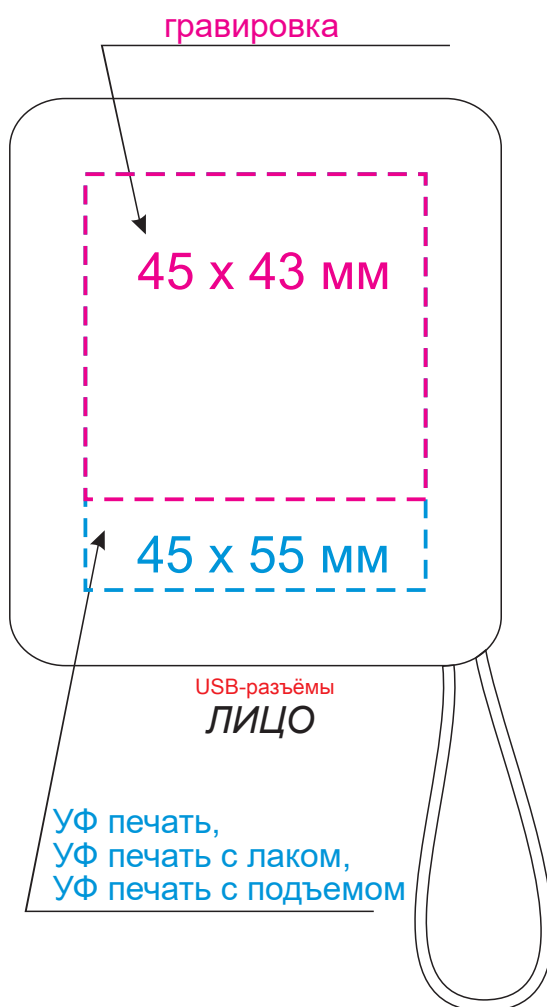

Масштаб 1:1

- ПРИ НАНЕСЕНИИ ЛАКА НЕИЗБЕЖНО ПОПАДАНИЕ ПЫЛИ. БРАКОМ НЕ ЯВЛЯЕТСЯ.
- ПРИ СОВМЕЩЕНИИ ДВУХ ВИДОВ НАНЕСЕНИЯ ДОПУСКАЕТСЯ СМЕЩЕНИЕ ИЗОБРАЖЕНИЯ В ПРЕДЕЛАХ 2,5-3 ММ

|                  |                                                                                                 |
|------------------|-------------------------------------------------------------------------------------------------|
| Модель           | Внешний аккумулятор с подсветкой Ritter PD 10000mAh с функцией беспроводной зарядки 15W, черный |
| Артикул          | 32125.010                                                                                       |
| Количество       |                                                                                                 |
| Способ нанесения |                                                                                                 |
| Цветность        |                                                                                                 |
| Размер нанесения |                                                                                                 |

После утверждения макета изменения не принимаются!

Шубер

Размер изделия в макете может отличаться от реального размера упаковки.  
Portobello рекомендует запуск шубера через образец.